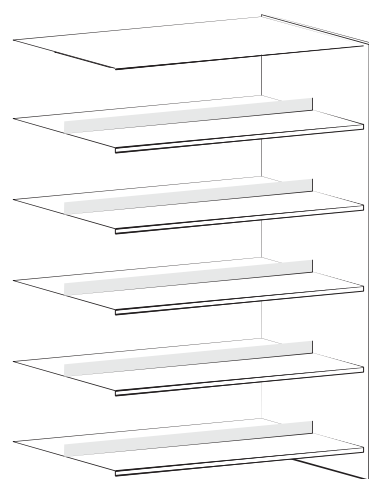

210 cm

Počet polic

Návazný díl

POTŘEBUJETE VYŠŠÍ
REGÁLY? UMÍME JE AŽ
DO VÝŠKY 270 CM

210 x 90 x 28 cm kód: STL210JZ9

210 x 60 x 28 cm kód: STL210JZ6

7

210 x 87,5 x 28 cm kód: STL210JN9

210 x 57,5 x 28 cm kód: STL210JN6

Základní díl

110 cm

Návazný díl

110 x 90 x 54 cm kód: STL110OZ9

110 x 60 x 54 cm kód: STL110OZ6

Počet polic

8

110 x 87,5 x 54 cm kód: STL110ON9

110 x 57,5 x 54 cm kód: STL110ON6

Základní díl

152 cm

Návazný díl

152 x 90 x 54 cm kód: STL152OZ9

152 x 60 x 54 cm kód: STL152OZ6

Počet polic