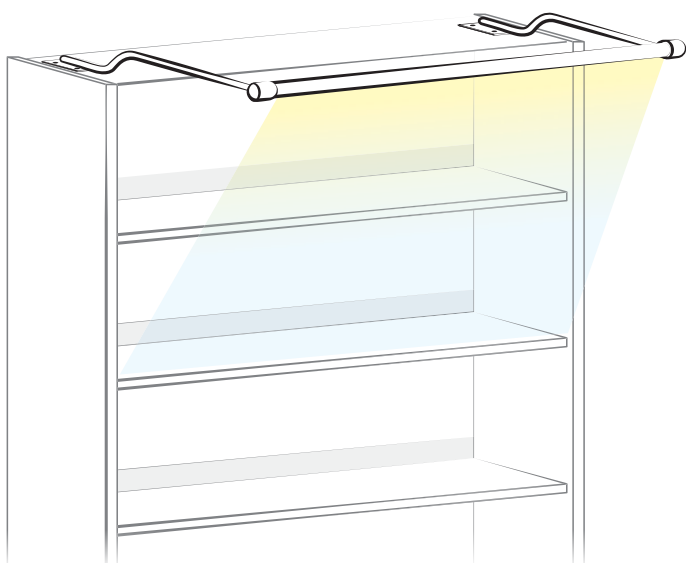

LED osvětlení na regály – Osvětlení zlepšuje zážitek z knihovny. Pro vytvoření správné atmosféry a dobrého pracovního prostředí je nezbytné osvětlení. Řešení LED osvětlení regálů pomůže zdůraznit zóny nebo funkce v rámci knihovny. LED osvětlení bude hrát důležitou roli v celkovém zážitku a komfortu z knihovny. Nabízíme proto různé typy LED osvětlení našich knihovních regálů. Osvětlení je možné zakomponovat do vyráběných regálů nebo jej lze i dodat na stávající regály.

Vyžádejte si naši konzultaci a nabídku.