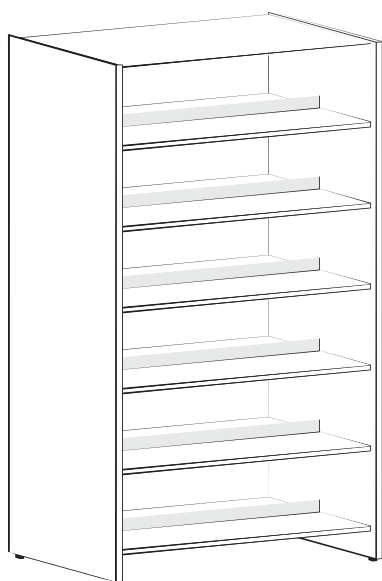

110 x 87,5 x 54 cm kód: STL110ON9

110 x 57,5 x 54 cm kód: STL110ON6

Základní díl

152 cm

Návazný díl

152 x 90 x 54 cm kód: STL152OZ9

152 x 60 x 54 cm kód: STL152OZ6

Počet polic

10

152 x 87,5 x 54 cm kód: STL152ON9

152 x 57,5 x 54 cm kód: STL152ON6

Oboustranné regály

Základní díl

185 cm

Návazný díl

Počet polic