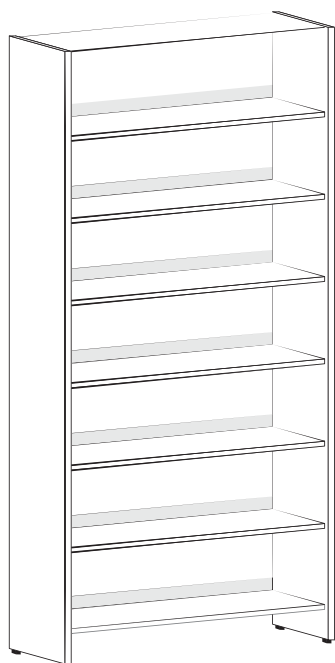

152 x 90 x 28 cm kód: STL152JZ9

152 x 60 x 28 cm kód: STL152JZ6

5

110 x 87,5 x 28 cm kód: STL152JN9

152 x 57,5 x 28 cm kód: STL152JN6

Jednostranné regály

Základní díl

185 cm

Počet polic

Návazný díl

185 x 90 x 28 cm kód: STL182JZ9

185 x 60 x 28 cm kód: STL182JZ6

6

185 x 87,5 x 28 cm kód: STL182JN9

185 x 57,5 x 28 cm kód: STL182JN6

Základní díl

210 cm

Počet polic

Návazný díl

POTŘEBUJETE VYŠŠÍ
REGÁLY? UMÍME JE AŽ
DO VÝŠKY 270 CM

210 x 90 x 28 cm kód: STL210JZ9

210 x 60 x 28 cm kód: STL210JZ6

7

210 x 87,5 x 28 cm kód: STL210JN9