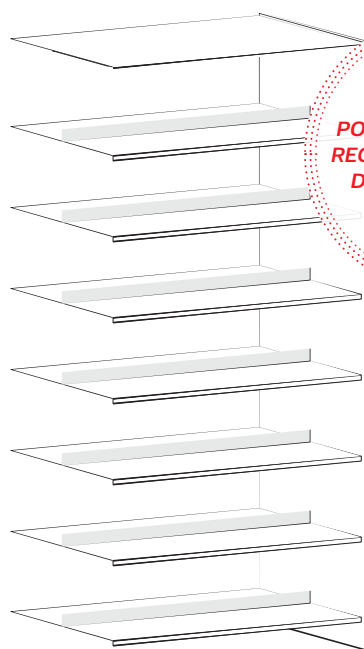

10

152 x 87,5 x 54 cm kód: STL152ON9

152 x 57,5 x 54 cm kód: STL152ON6

Oboustranné regály

Základní díl

185 cm

Návazný díl

Počet polic

185 x 90 x 54 cm kód: STL182OZ9

185 x 60 x 54 cm kód: STL182OZ6

12

185 x 87,5 x 54 cm kód: STL182ON9

185 x 57,5 x 54 cm kód: STL182ON6

Základní díl

210 cm

Návazný díl

Počet polic

POTŘEBUJETE VYŠŠÍ
REGÁLY? UMÍME JE AŽ
DO VÝŠKY 270 CM

210 x 90 x 54 cm kód: STL210OZ9

210 x 60 x 54 cm kód: STL210OZ6

14

210 x 87,5 x 54 cm kód: STL210ON9

210 x 57,5 x 54 cm kód: STL210ON6

Časopisecké regály STEELA jsou kompatibilní a návazné do řady regálů STEELA. Regál lze postavit samostatně (základní regál) nebo i zapojit do řady regálů (návazný regál).

Dřevěný korpus – síla 25 mm, bříza, buk, bílá

Kovové díly: prášková barva bílá, stříbrná, šedá nebo na přání)

Kovové police: hloubka 250 mm

Dvířka s kapsou pro časopisy lze vyjmout a využít jen standardní polici v regálu.