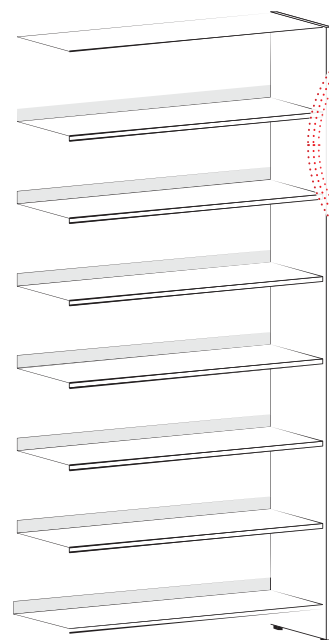

152 x 90 x 28 cm kód: STL152JZ9

152 x 60 x 28 cm kód: STL152JZ6

5

110 x 87,5 x 28 cm kód: STL152JN9

152 x 57,5 x 28 cm kód: STL152JN6

Jednostranné regály

Základní díl

185 cm

Počet polic

Návazný díl

185 x 90 x 28 cm kód: STL182JZ9

185 x 60 x 28 cm kód: STL182JZ6

6

185 x 87,5 x 28 cm kód: STL182JN9

185 x 57,5 x 28 cm kód: STL182JN6

Základní díl

210 cm

Počet polic

Návazný díl

POTŘEBUJETE VYŠŠÍ
REGÁLY? UMÍME JE AŽ
DO VÝŠKY 270 CM

210 x 90 x 28 cm kód: STL210JZ9

210 x 60 x 28 cm kód: STL210JZ6

7

210 x 87,5 x 28 cm kód: STL210JN9