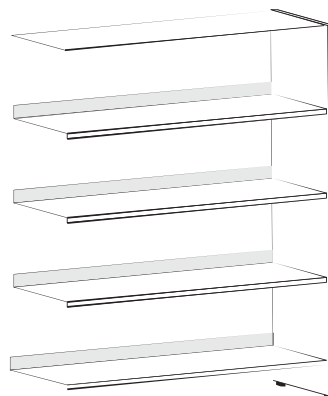

Zakázkově lze dodat i v jiném dekoru,
případně ve variantě MDF desek.

Možné je také lakování do jakékoliv
barvy dle vzorníku RAL.

Materiál a dekory

Základní díl

110 cm

Počet polic

Návazný díl

110 x 90 x 28 cm kód: STL110JZ9

110 x 60 x 28 cm kód: STL110JZ6

4

110 x 87,5 x 28 cm kód: STL110JN9

110 x 57,5 x 28 cm kód: STL110JN6

Základní díl

152 cm

Počet polic

Návazný díl