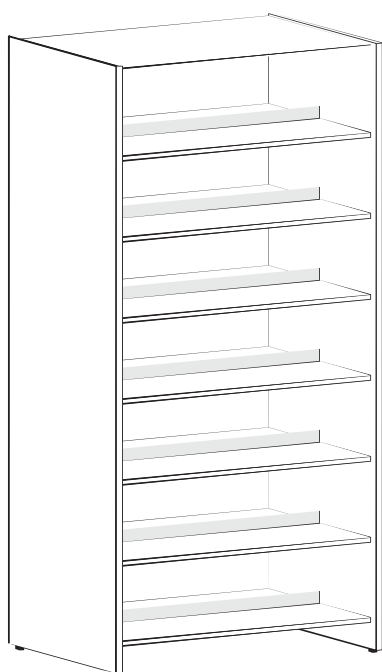

110 x 87,5 x 54 cm kód: STL110ON9

110 x 57,5 x 54 cm kód: STL110ON6

Základní díl

152 cm

Návazný díl

152 x 90 x 54 cm kód: STL152OZ9

152 x 60 x 54 cm kód: STL152OZ6

Počet polic

10

152 x 87,5 x 54 cm kód: STL152ON9

152 x 57,5 x 54 cm kód: STL152ON6

Oboustranné regály

Základní díl

185 cm

Návazný díl

Počet polic

185 x 90 x 54 cm kód: STL182OZ9

185 x 60 x 54 cm kód: STL182OZ6

12

185 x 87,5 x 54 cm kód: STL182ON9

185 x 57,5 x 54 cm kód: STL182ON6

Základní díl

210 cm

Návazný díl