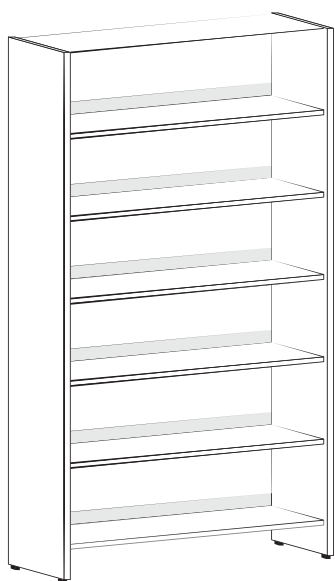

110 x 60 x 28 cm kód: STL110JZ6

4

110 x 87,5 x 28 cm kód: STL110JN9

110 x 57,5 x 28 cm kód: STL110JN6

Základní díl

152 cm

Počet polic

Návazný díl

152 x 90 x 28 cm kód: STL152JZ9

152 x 60 x 28 cm kód: STL152JZ6

5

110 x 87,5 x 28 cm kód: STL152JN9

152 x 57,5 x 28 cm kód: STL152JN6

Jednostranné regály

Základní díl

185 cm

Počet polic

Návazný díl

185 x 90 x 28 cm kód: STL182JZ9

185 x 60 x 28 cm kód: STL182JZ6

6

185 x 87,5 x 28 cm kód: STL182JN9

185 x 57,5 x 28 cm kód: STL182JN6

Základní díl