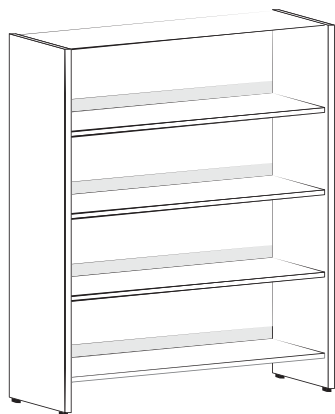

Základní díl

110 cm

Počet polic