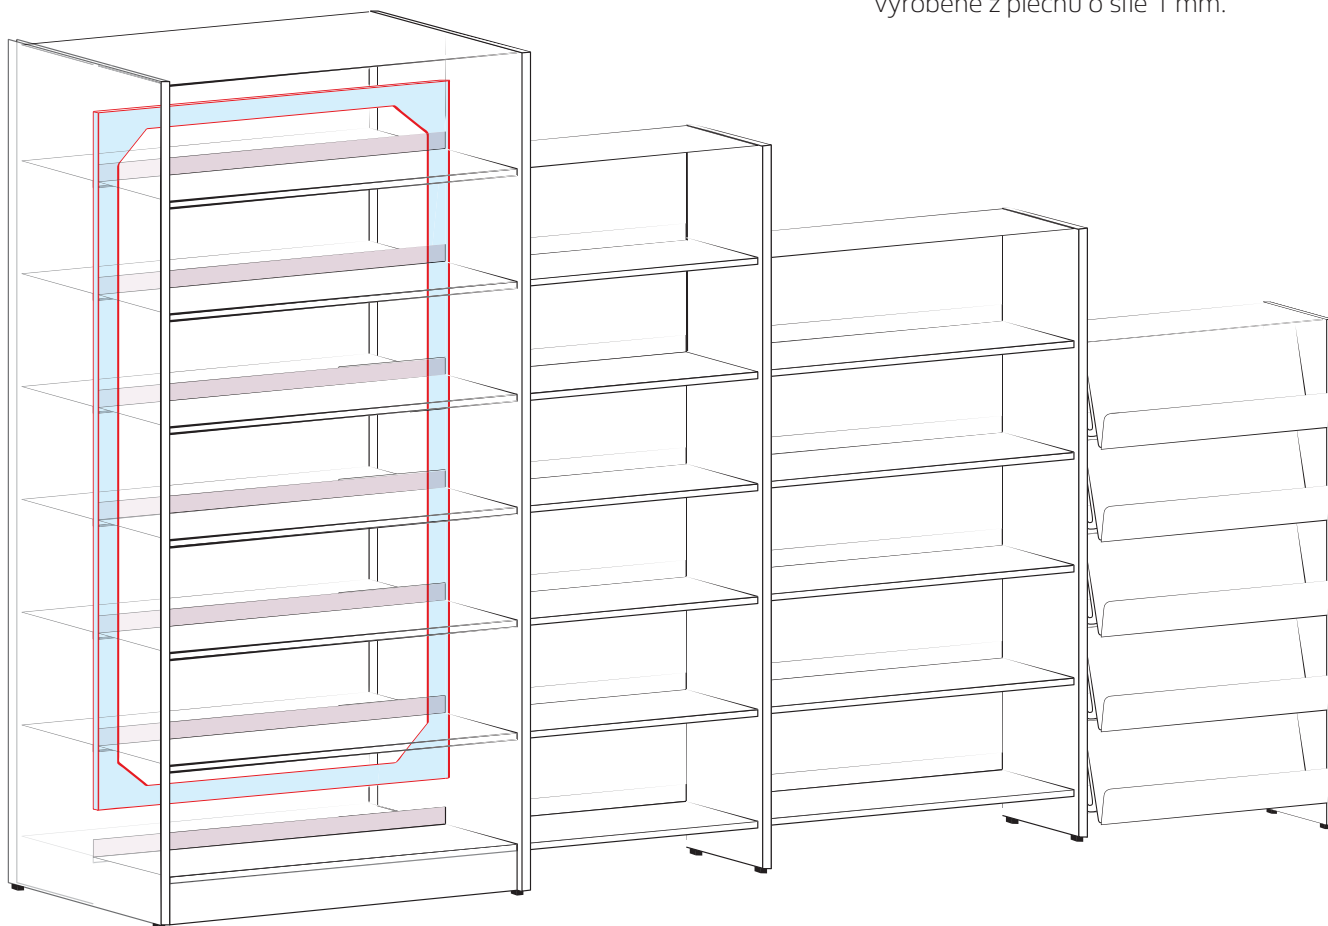

Výška regálů — Regály jsou k dispozici ve 4 základních výškách; 110, 152, 185 a 210 cm. Zakázkově lze vyrobit i regály s výškou 240 a 270 cm. Výškově lze regály korigovat nastavitelnými nožkami pro dorovnání nerovností podlah.

Police — mají hloubku 25 cm a dodávají se ve standardních šířích 85 a 55 mm. Zakázkově lze ale vyrobit i police v jiné šíři. Police jsou nastavitelné po 32 mm.

Police má zadní zarážku zabraňující zapadnutí knihy. Maximální nosnost police STEELA garantujeme 60 kg.

Uchycení polic — Police se nasazuje na obou stranách do držáků police, v případě použití držáku na sklopené police, lze polici přestavět na sklopenou „výstavní“ polici. Držáky jsou vyrobené z nerezové oceli.

Dřevěné komponenty — Bočnice regálů, sokly a půdy jsou vyrobené z 25 mm kvalitní dřevotřískové desky E1 (EN ISO 12460-5) s UV stabilitou, potažené melaminovým dekorem. Zadní desky regálů jsou vyrobené ze stejných dřevotřískových desek o síle 18 mm.

Kovové komponenty — jsou práškově lakovány standardními prášky na bázi polyesteru, které zajišťují vysokou odolnost vůči UV záření. Prášky vyhovují EN 45545 (protipožární ochrana - obdoba DIN 4201). Tloušťka nátěru je 60-80 my. Zpevňovací rámy jsou vyrobené z kovových svařovaných profilů 20 x 20 x 1,5 mm. Kovové police a víko časopiseckého regálu jsou vyrobené z plechu o síle 1 mm.