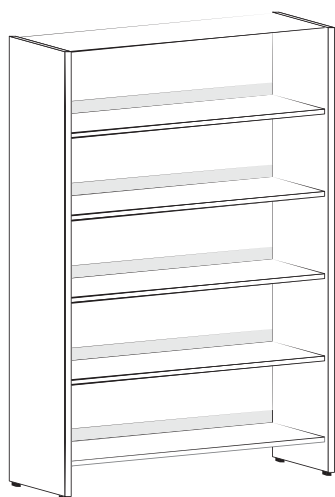

Zakázkově lze dodat i v jiném dekoru,
případně ve variantě MDF desek.

Možné je také lakování do jakékoliv
barvy dle vzorníku RAL.

Materiál a dekory

Základní díl

110 cm

Počet polic

Návazný díl

110 x 90 x 28 cm kód: STL110JZ9

110 x 60 x 28 cm kód: STL110JZ6

4

110 x 87,5 x 28 cm kód: STL110JN9

110 x 57,5 x 28 cm kód: STL110JN6

Základní díl

152 cm

Počet polic

Návazný díl

152 x 90 x 28 cm kód: STL152JZ9

152 x 60 x 28 cm kód: STL152JZ6

5

110 x 87,5 x 28 cm kód: STL152JN9

152 x 57,5 x 28 cm kód: STL152JN6

Jednostranné regály

Základní díl

185 cm