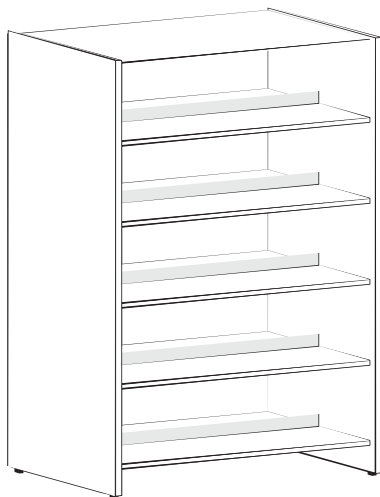

210 cm

Počet polic

Návazný díl

POTŘEBUJETE VYŠŠÍ
REGÁLY? UMÍME JE AŽ
DO VÝŠKY 270 CM

210 x 90 x 28 cm kód: STL210JZ9

210 x 60 x 28 cm kód: STL210JZ6

7

210 x 87,5 x 28 cm kód: STL210JN9

210 x 57,5 x 28 cm kód: STL210JN6

Základní díl

110 cm

Návazný díl

110 x 90 x 54 cm kód: STL110OZ9

110 x 60 x 54 cm kód: STL110OZ6

Počet polic

8

110 x 87,5 x 54 cm kód: STL110ON9

110 x 57,5 x 54 cm kód: STL110ON6

Základní díl

152 cm

Návazný díl

152 x 90 x 54 cm kód: STL152OZ9

152 x 60 x 54 cm kód: STL152OZ6

Počet polic