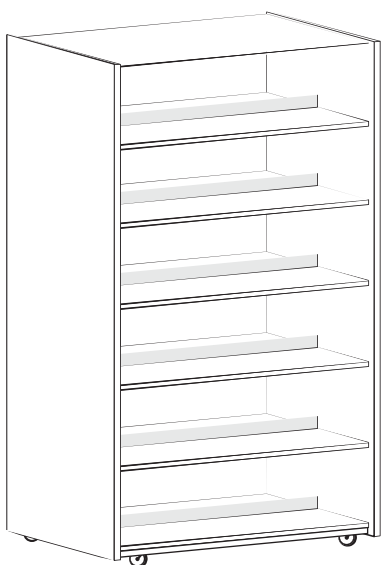

110 cm

Počet polic

110 x 90 x 54 cm kód: STL110POJ9

8

152 cm

Počet polic

152 x 90 x 54 cm kód: STL152POJ9

10

185 cm

Počet polic

185 x 90 x 54 cm kód: STL185POJ9

12

Vyrábíme pro knihovny výpůjční pulty dle vašeho přání a požadavků. Pulty jsou speciálně navrženy pro použití v knihovně s maximální funkčností a pracovním prostorem pro obsluhu. Stavebnicový systém pultů je rozšiřitelný a umožňuje do