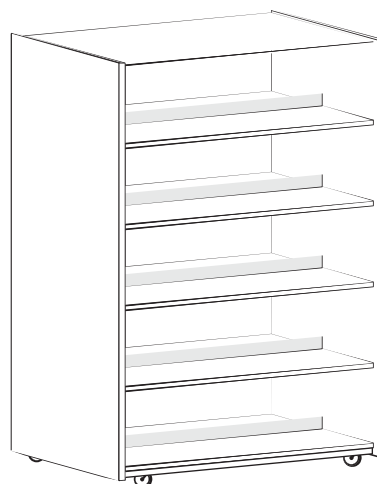

Oboustranné pojízdné regály se dodávají vždy pouze jako základní regál.

Dřevěný korpus: síla 25 mm, bříza, buk, bílá
Kovové díly: prášková barva bílá, stříbrná, šedá nebo na přání
Kovové police: hloubka 250 mm

110 cm

Počet polic

110 x 90 x 54 cm kód: STL110POJ9

8

152 cm

Počet polic

152 x 90 x 54 cm kód: STL152POJ9

10

185 cm

Počet polic

185 x 90 x 54 cm kód: STL185POJ9

12

Vyrábíme pro knihovny výpůjční pulty dle vašeho přání a požadavků. Pulty jsou speciálně navrženy pro použití v knihovně s maximální funkčností a pracovním prostorem pro obsluhu. Stavebnicový systém pultů je rozšiřitelný a umožňuje do