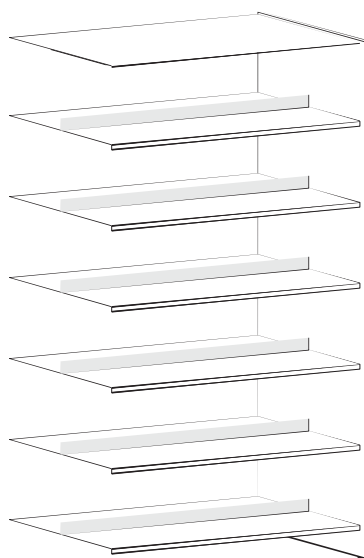

10

152 x 87,5 x 54 cm kód: STL152ON9

152 x 57,5 x 54 cm kód: STL152ON6

Oboustranné regály

Základní díl

185 cm

Návazný díl

Počet polic

185 x 90 x 54 cm kód: STL182OZ9

185 x 60 x 54 cm kód: STL182OZ6

12

185 x 87,5 x 54 cm kód: STL182ON9

185 x 57,5 x 54 cm kód: STL182ON6

Základní díl

210 cm

Návazný díl