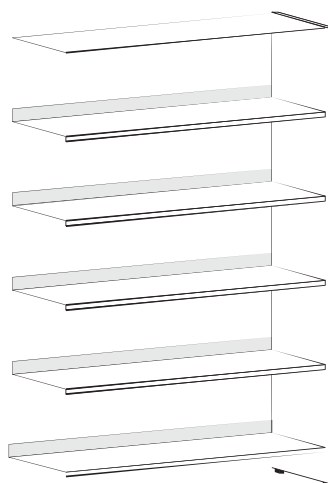

110 x 60 x 28 cm kód: STL110JZ6

4

110 x 87,5 x 28 cm kód: STL110JN9

110 x 57,5 x 28 cm kód: STL110JN6

Základní díl

152 cm

Počet polic

Návazný díl

152 x 90 x 28 cm kód: STL152JZ9

152 x 60 x 28 cm kód: STL152JZ6

5

110 x 87,5 x 28 cm kód: STL152JN9

152 x 57,5 x 28 cm kód: STL152JN6

Jednostranné regály

Základní díl

185 cm