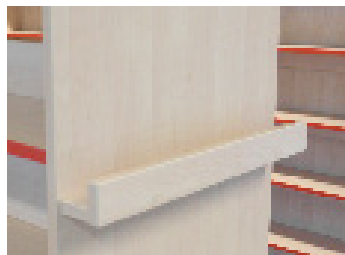

Novinková polička na bok regálu oboustranného regálu, šíře 540 mm, hloubka 70 mm.
Kód: STP2000