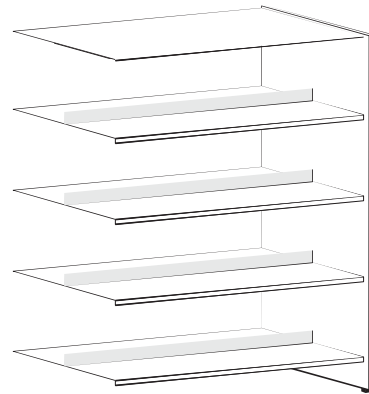

Návazný díl

110 x 90 x 54 cm kód: STL110OZ9

110 x 60 x 54 cm kód: STL110OZ6

Počet polic

8

110 x 87,5 x 54 cm kód: STL110ON9

110 x 57,5 x 54 cm kód: STL110ON6