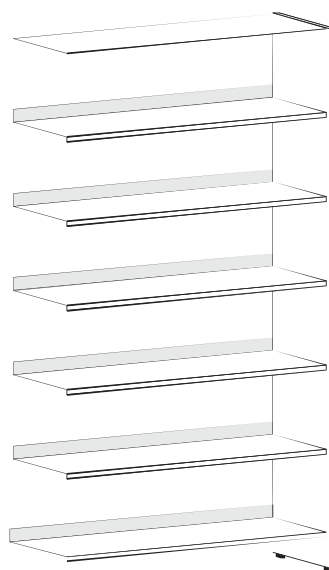

152 x 90 x 28 cm kód: STL152JZ9

152 x 60 x 28 cm kód: STL152JZ6

5

110 x 87,5 x 28 cm kód: STL152JN9

152 x 57,5 x 28 cm kód: STL152JN6

Jednostranné regály

Základní díl

185 cm

Počet polic

Návazný díl

185 x 90 x 28 cm kód: STL182JZ9

185 x 60 x 28 cm kód: STL182JZ6

6

185 x 87,5 x 28 cm kód: STL182JN9

185 x 57,5 x 28 cm kód: STL182JN6

Základní díl