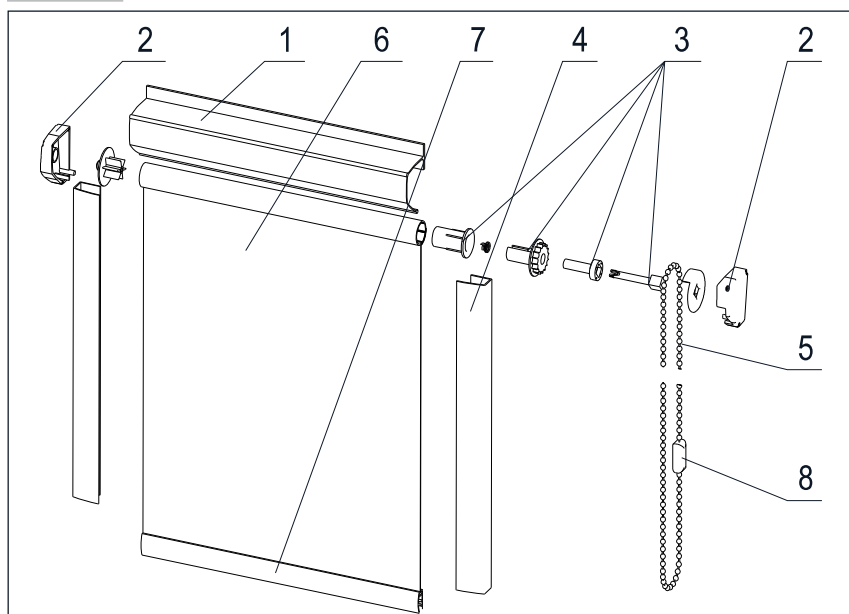

Raven Roller

fóliová roletka

- Vhodná do rozměrů: max. šířka 1800 mm, max. výška 2300 mm
- Roletka je v provedení s krytem návinu roletové fólie a s vodíci lištami po stranách
- Kryt návinu (box), krycí lišta a závaží roletové fólie v barvě bílé, hnědé nebo stříbrné
- Konstrukce roletky umožňuje různé nastavení výšky stažení fólie
- Neinvazivní montáž pomocí oboustranné lepicí pásky - na křídlo (nezmenšuje světlost)
- V provedení BÍLÁ, HNĚDÁ, STŘÍBRNÁ

TECHNICKÉ INFORMACE

LEGENDA

1. Box návinu
2. Krytka boxu
3. Převodový mechanismus
4. Vodící lišta
5. Ovládací řetízek
6. Fólie
7. Závaží fólie
8. Spojka řetízku